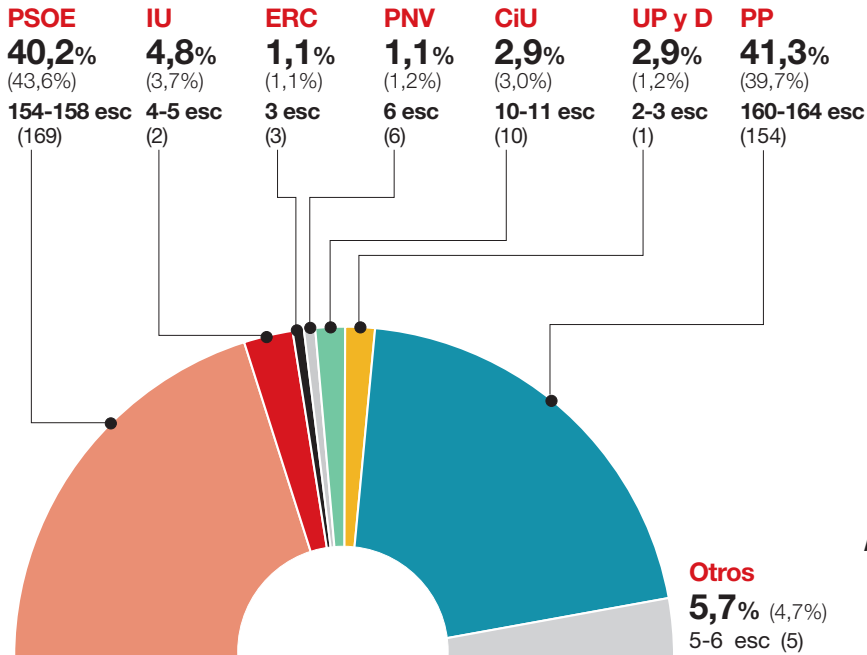

ESTIMACIÓN DE VOTO

ENTRE PARÉNTESIS, RESULTADO DE LAS GENERALES DEL 2008

INTENCIÓN DIRECTA DE VOTO

ENTRE PARÉNTESIS, EL BARÓMETRO DE JUNIO DEL 2008

FIDELIDAD DE VOTO

PORCENTAJE DE PERSONAS QUE DICEN HABER VOTADO A UN PARTIDO EN EL 2004 Y QUE VOLVERÁN A HACERLO