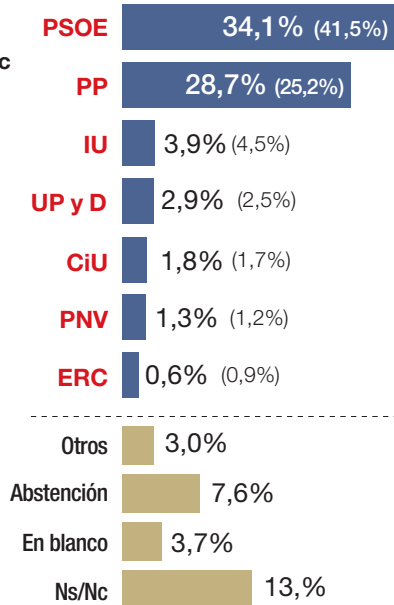

ESTIMACIÓN DE VOTO

ENTRE PARÉNTESIS, RESULTADO DE LAS GENERALES DEL 2008

INTENCIÓN DIRECTA DE VOTO

ENTRE PARÉNTESIS, EL BARÓMETRO DE JUNIO DEL 2008

FIDELIDAD DE VOTO

PORCENTAJE DE PERSONAS QUE DICEN HABER VOTADO A UN PARTIDO EN EL 2004 Y QUE VOLVERÁN A HACERLO