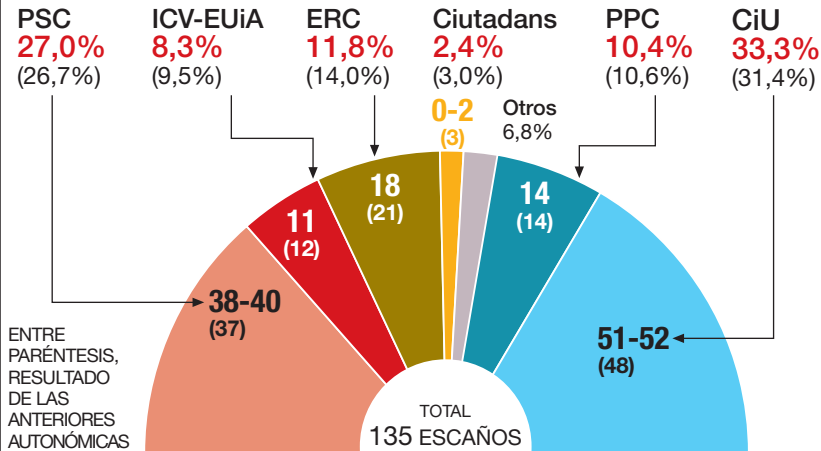

SI AHORA MISMO HUBIERA ELECCIONES AUTONÓMICAS, ¿A QUÉ PARTIDO VOTARÍA?

% SOBRE LA PARTICIPACIÓN

VOTO ESTIMADO A PARTIR DEL SONDEO

EVOLUCIÓN DEL VOTO ESTIMADO