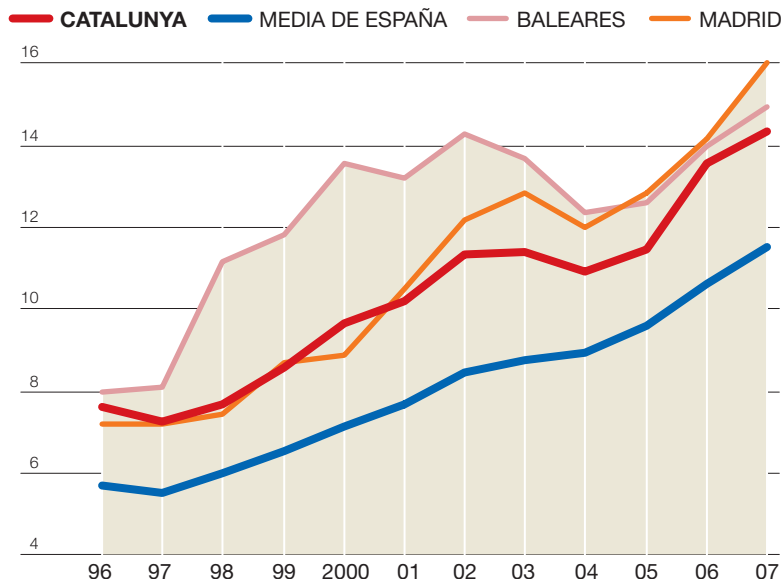

# EL ABORTO EN ESPAÑA

TASA DE INTERRUPTIONES POR CADA 1.000 MUJERES (15-44 AÑOS)