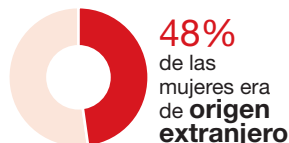

CATALUNYA

25.193