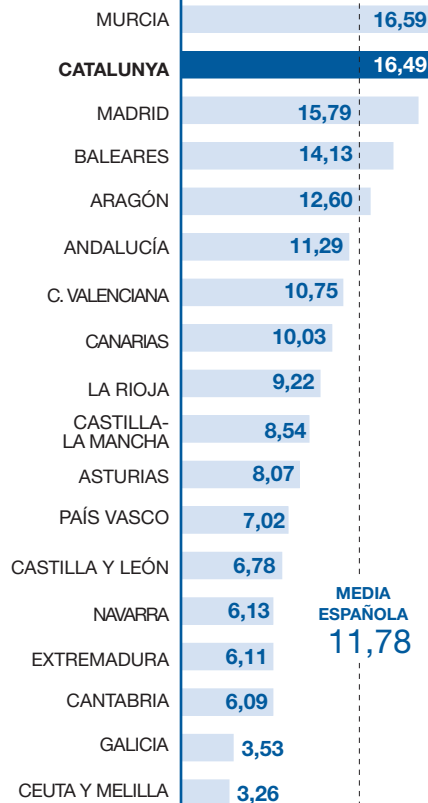

COMUNIDAD DE RESIDENCIA DE LAS MUJERES QUE ABORTARON

DATOS DEL 2008
TASA POR CADA 1.000 MUJERES