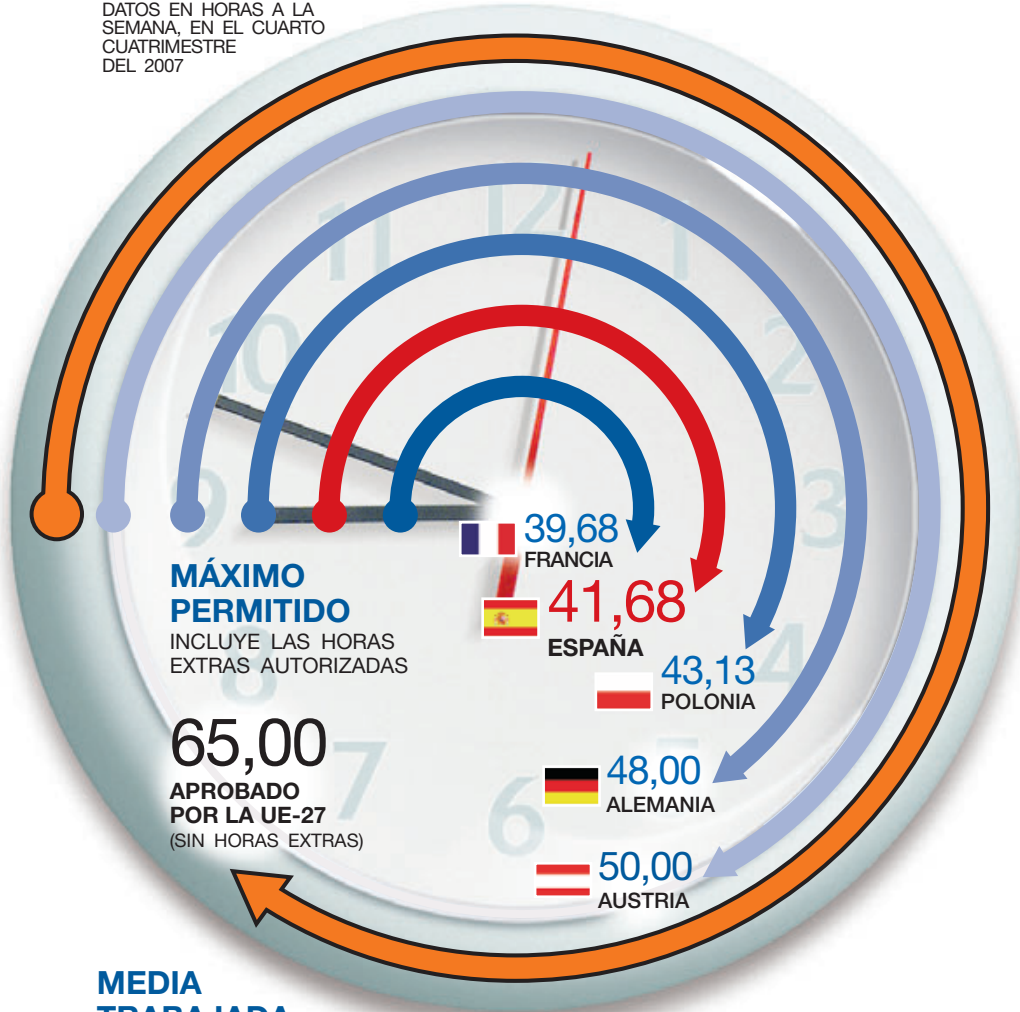

SEMANA LABORAL EN EUROPA

DATOS EN HORAS A LA SEMANA, EN EL CUARTO CUATRIMESTRE DEL 2007

MEDIA TRABAJADA EN ALGUNOS PAÍSES

MEDIA UE-27	37,3	12° ESPAÑA	37,6
1° HOLANDA	32,0	13° AUSTRIA	37,6
4° REINO UNIDO	36,2	14° PORTUGAL	37,6
5° ALEMANIA	36,3	19° POLONIA	39,3
7° FRANCIA	36,7	20° RUMANÍA	39,4
11° ITALIA	37,5	26° R. CHECA	41,4
		27° BULGARIA	41,7