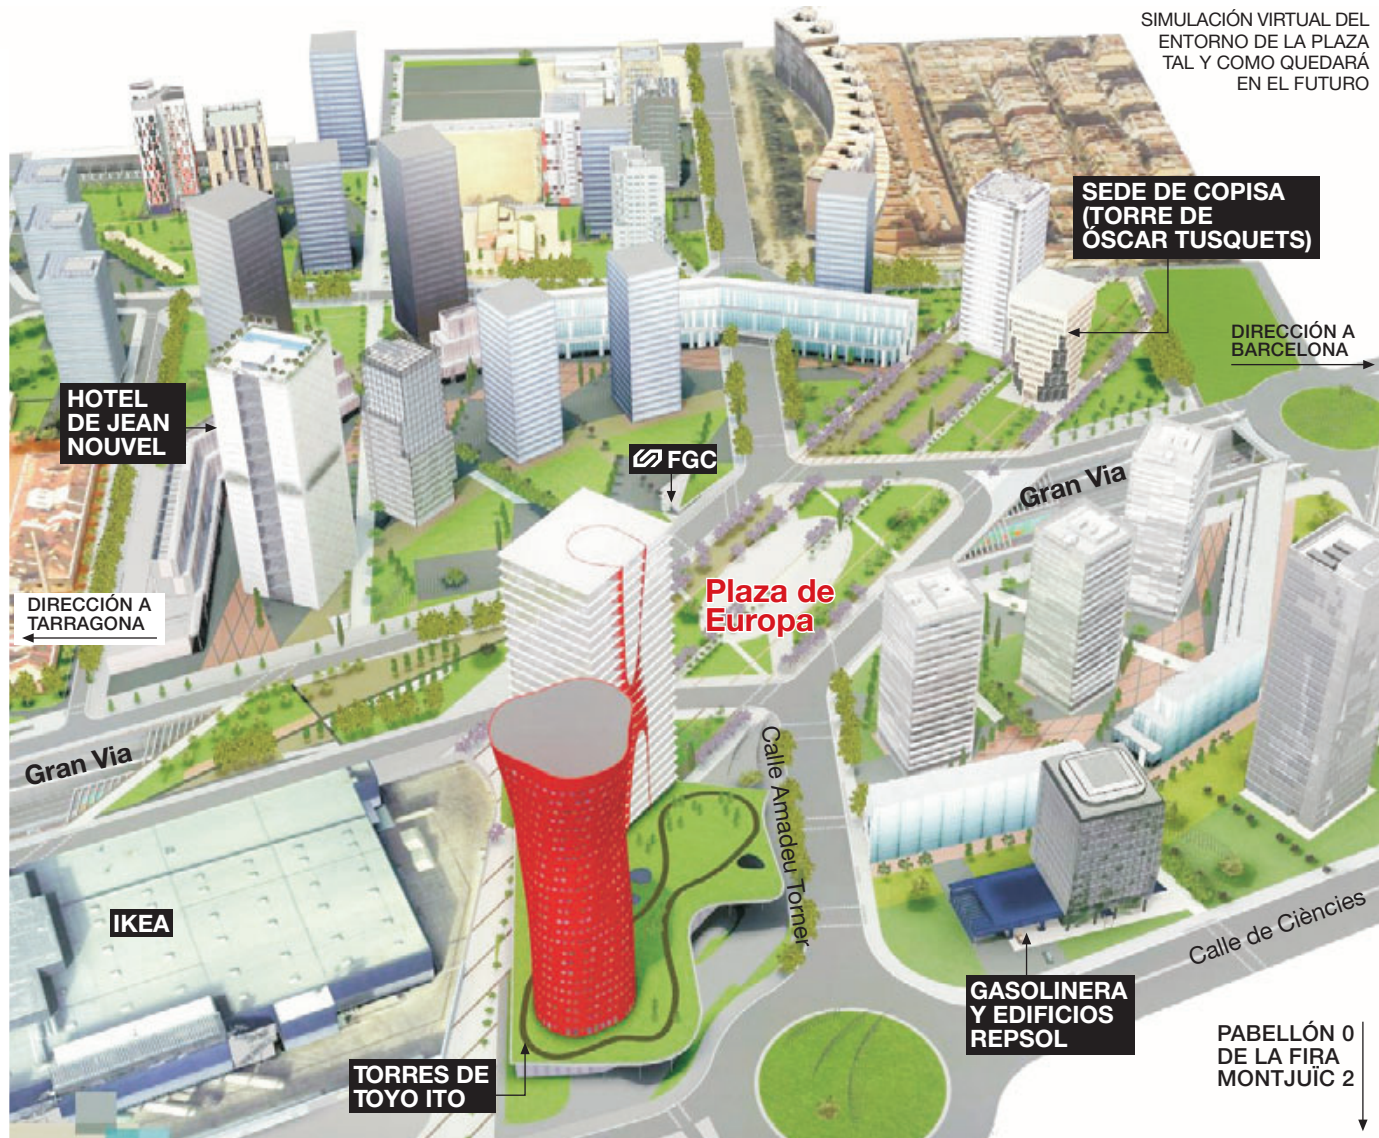

# EL NUEVO ESPACIO

## La plaza de Europa:

- ▶ Arquitecto: **Albert Vilaplana**
- ▶ Espacio: **3.000 m<sup>2</sup>** (elipse central)

## Resto del entorno:

- ▶ Árboles: **4.000**
- ▶ Espacio público: **70%**

SIMULACIÓN VIRTUAL DEL ENTORNO DE LA PLAZA TAL Y COMO QUEDARÁ EN EL FUTURO