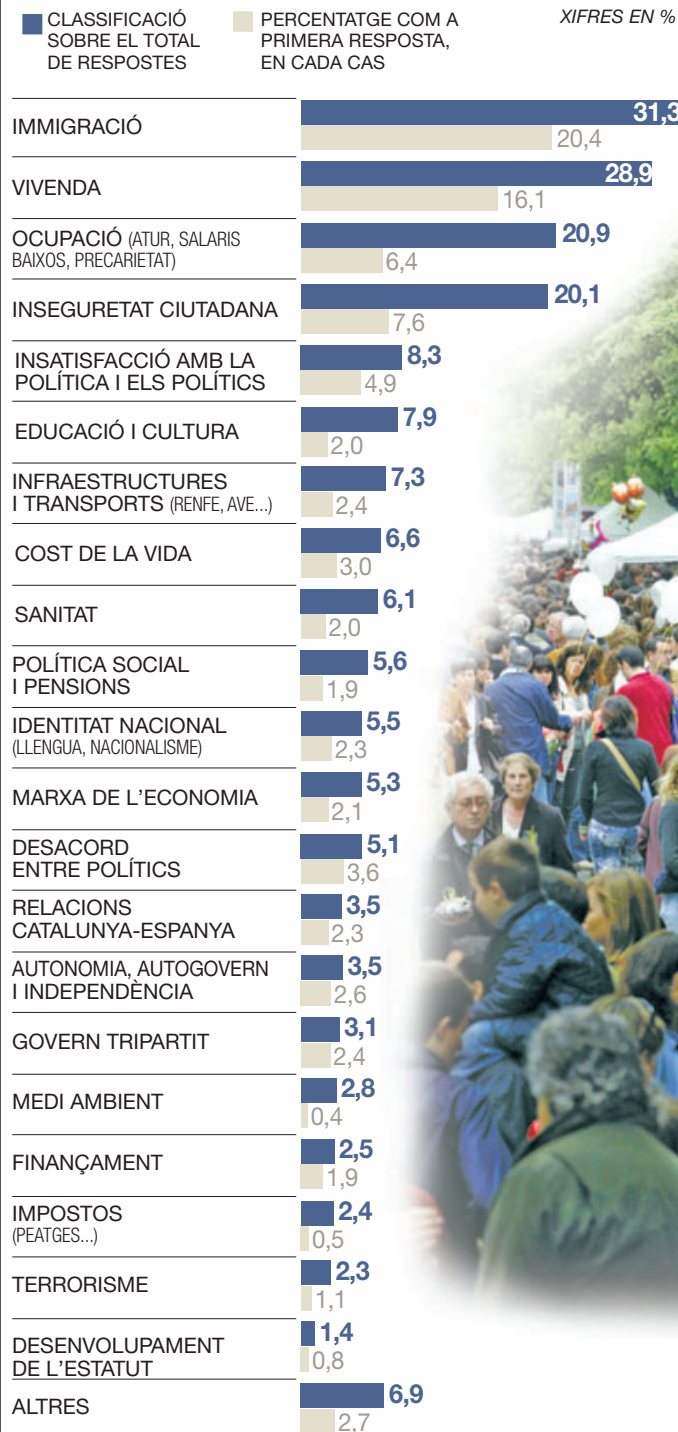

¿Quin creu que és actualment el problema més important que té Catalunya?

¿Hi està més aviat d'acord o en desacord?

A Que el canvi climàtic està afectant negativament les persones

B Que les dones de més de 60 anys puguin tenir fills

C En la creació de noves centrals nuclears

D Que els immigrants amb papers puguin votar en les municipals

E A reprendre el diàleg amb ETA

F Que ara hi ha més persecució a les escoles que anys enrere

G Que s'obligui a llogar els pisos que estan buits des de fa més de dos anys